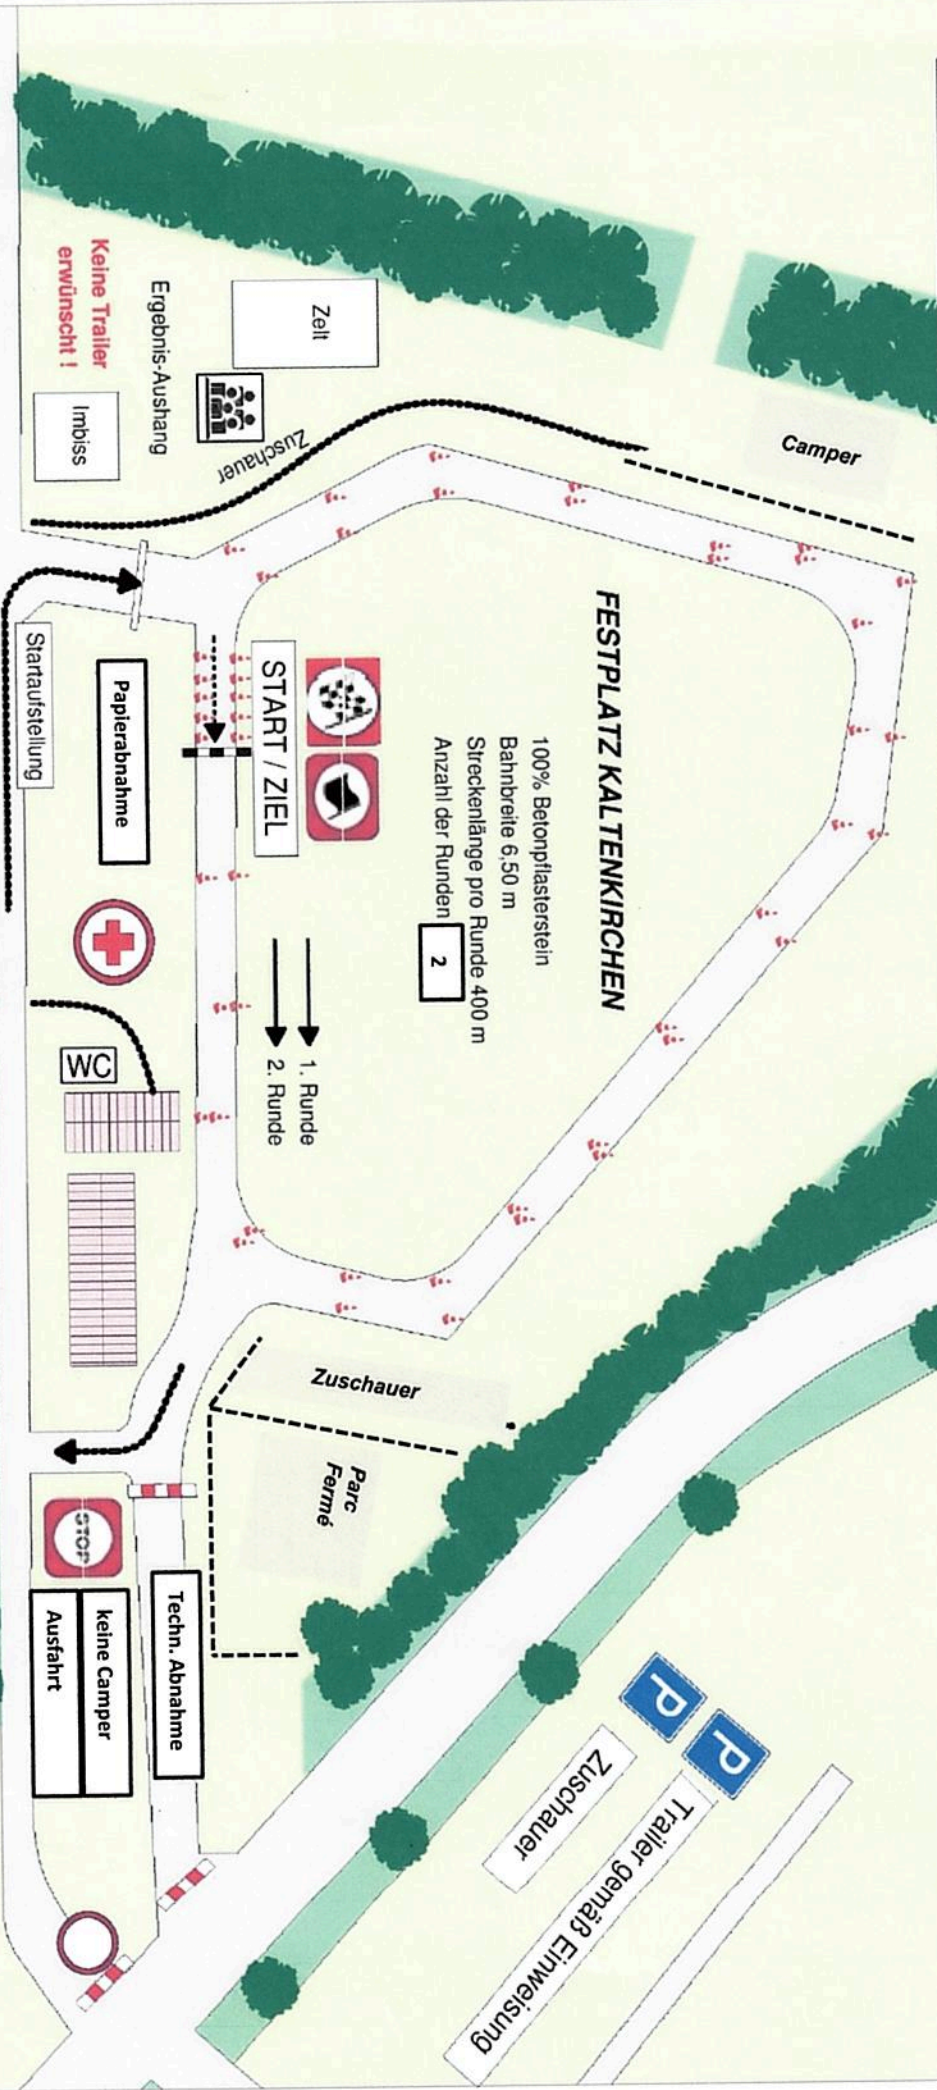

21. & 32 ADAC KAKI Slalom

Diese Skizze ist nur eine Platzübersicht.
Rundenanzahl und Tore sind je nach Veranstaltung unterschiedlich!
Bitte die Aushänge beachten!

Bei Startaufstellung:
Rechts parken!
Schrittempo fahren!
Nach Rennende in Parc Fermé fahren!