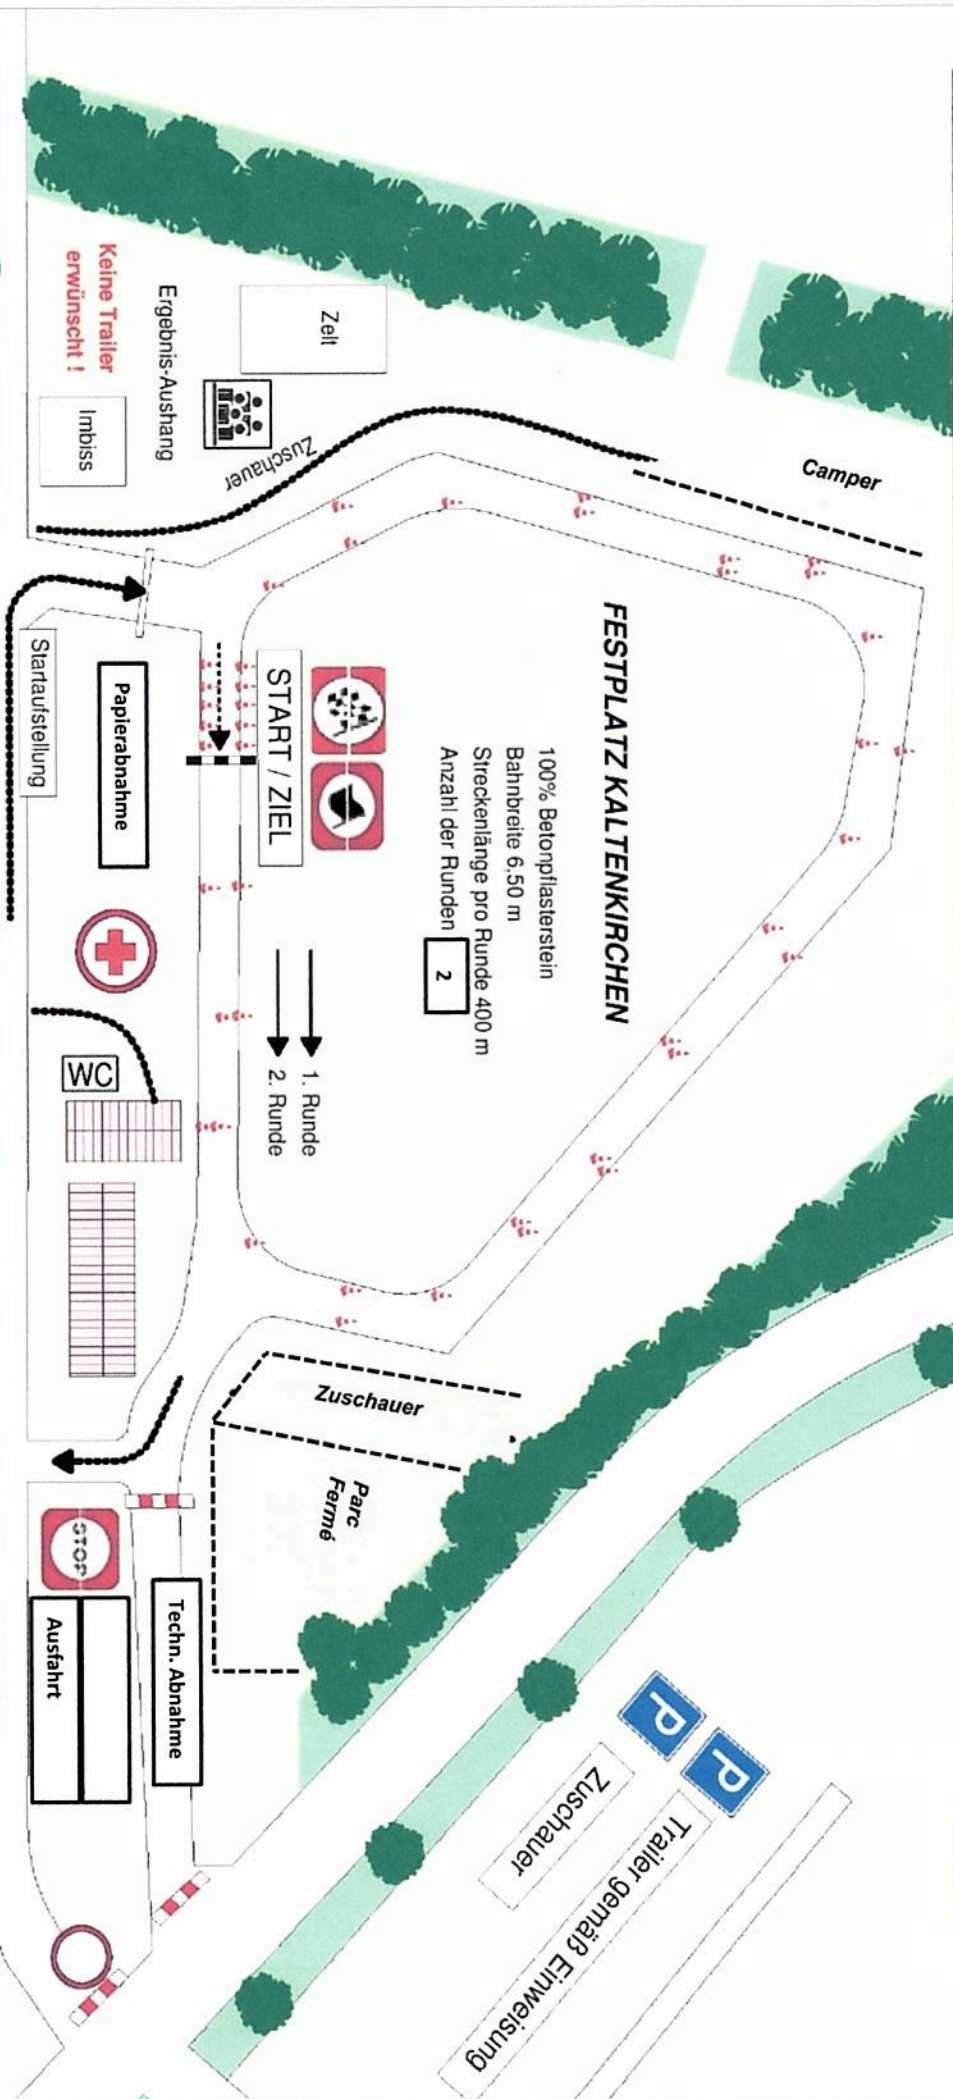

Youngster CUP

Diese Skizze ist nur eine Platzübersicht.
Rundenanzahl und Tore sind je nach Veranstaltung unterschiedlich !
Bitte die Aushänge beachten !

Bei Startaufstellung:

- Rechts parken !
- Schrittempo fahren !
- Nach Rennende in Parc Fermé fahren !